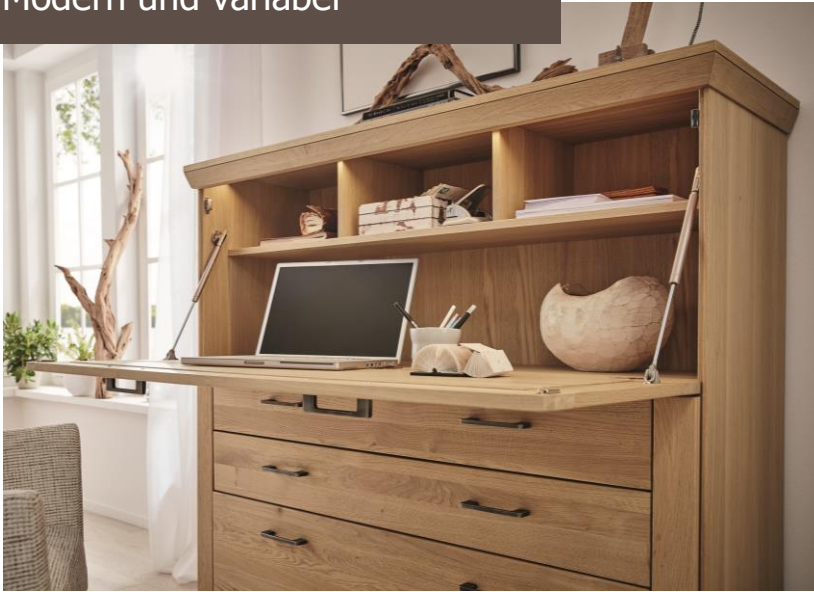

LANDHAUS CHARME

Modern und variabel

ASCONA

Moderner Landhausstil für den Wohnbereich: Das Programm ASCONA von Musterring. Anrichten, auch über Eck, mit ideenreicher Inneneinteilung wechseln sich mit passenden Wandborden oder Sideboards ab. Couch- und Esstische mit passenden Stühlen sorgen für facettenreiche Optionen in der Raumgestaltung und schaffen eine behagliche Atmosphäre.

Die ASCONA Möbelstücke strahlen durch die markante Holzmaserung und das zeitgemäße Design Ruhe und Eleganz aus und unterstreichen somit das ländliche Erscheinungsbild. Durch die Vielfalt an interessanten Einzelmöbeln ergibt sich viel Spielraum, um die eigenen vier Wände ganz individuell einzurichten und den Räumen einen modernen Landhauscharme einzuhauchen. Im Wohnbereich lassen sich High- oder Sideboards mit praktischen Kabelkanälen und LED-Beleuchtung bestücken, welche dem Ganzen einen besonderen Touch geben. Der geräumige Sekretär bietet eine Vielzahl an Verstaumöglichkeiten und lässt sich hierbei hervorragend als Homeoffice nutzen. Für die optimale Präsentation des Familiengeschirrs lassen sich die Eck-Vitrinen hervorragend im Speisezimmer unterbringen.

Traumhafte Genussgarantie

MADLEEN

Schlummerzone mit Wohlgefühlcharakter. Das neue Schlafraumprogramm MADLEEN von Musterring verspricht heimelige Stunden in einer warmen, wohnlichen Atmosphäre. Das Komfortbett mit apartem Sprossenkopfteil und hohem Fußteil lädt zum Verweilen ein und durch den Landhauscharme mit furnierter Balkaneiche wird eine komfortable Ruheoase geschaffen. Drehtürschränke mit markanten Riffholztüren komplettieren den natürlichen Look, Kommoden oder Regaleinheiten für Lieblingsstücke sowie Spiegel mit LED-Beleuchtung verbinden modernen Komfort von heute mit nostalgischem Charme.