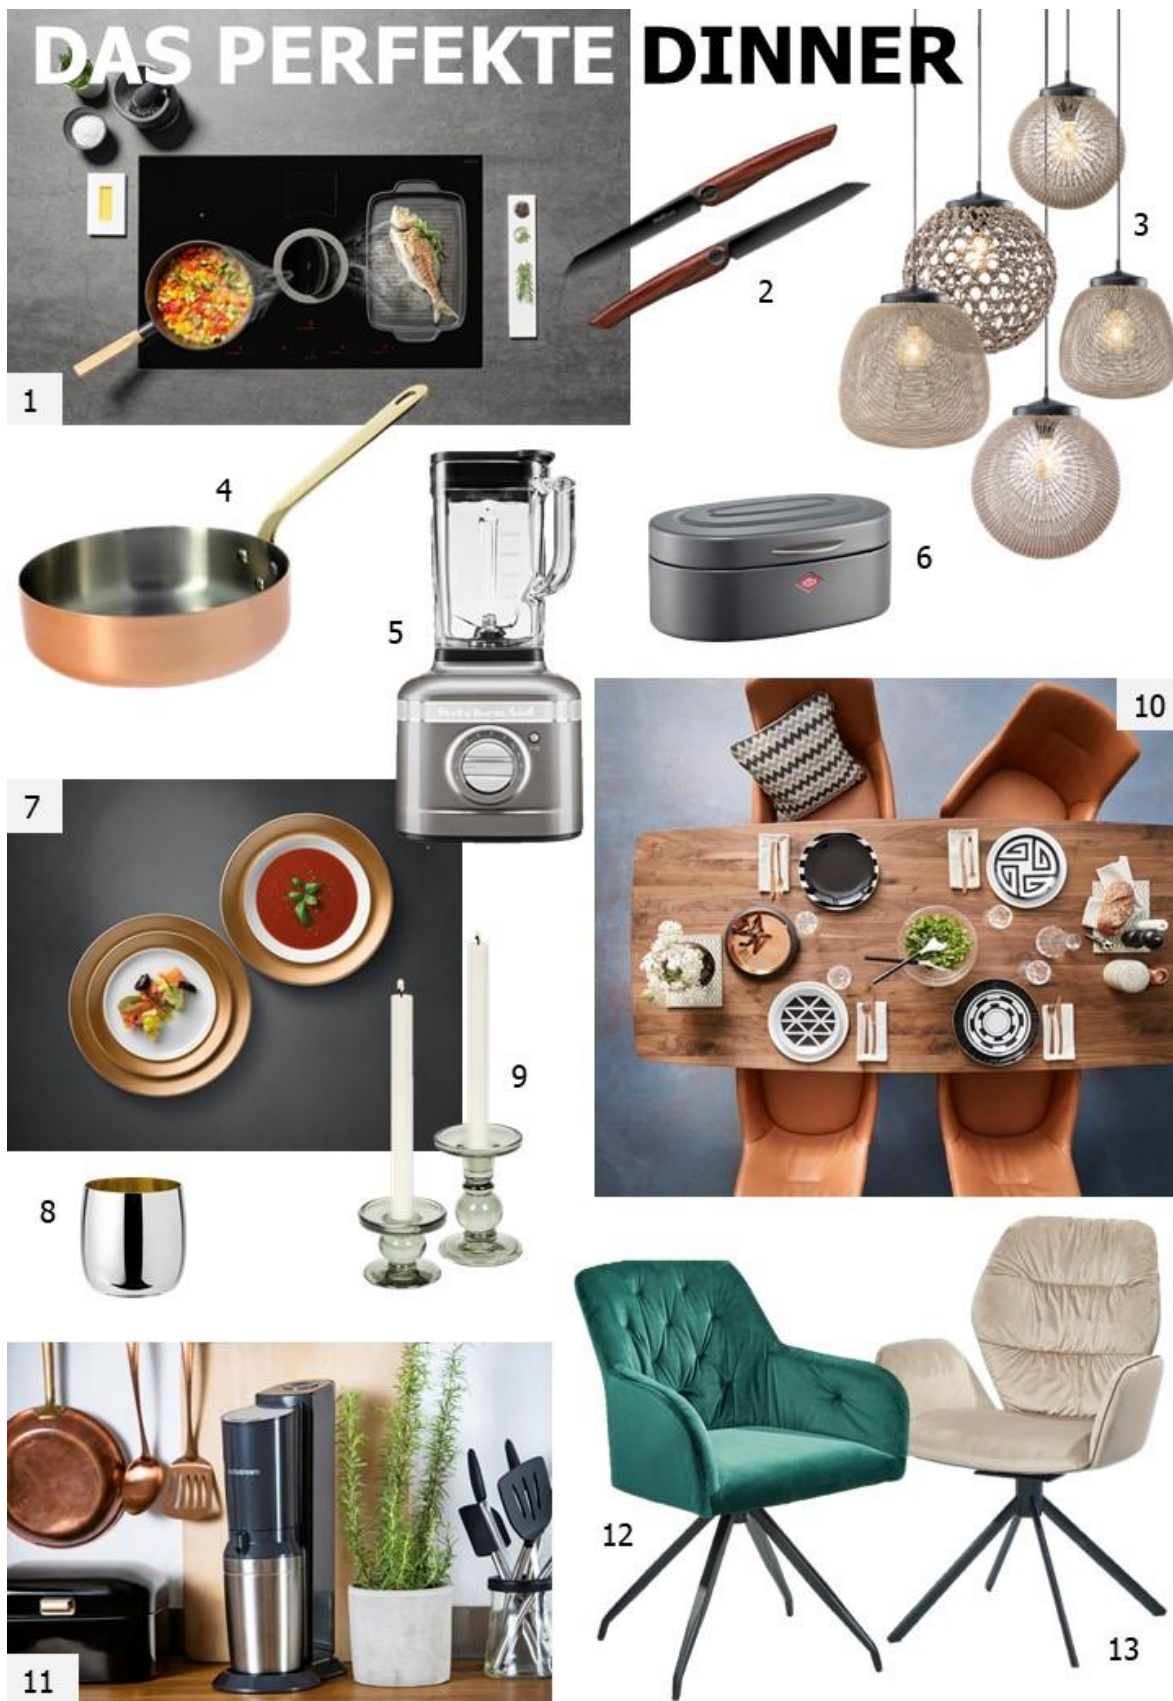

BLUME

public relations

Produktinformationen:

1. **Elica:** Kochfeld mit integriertem Abzug, NikolaTesla Switch, 83 x 51 x 21 cm, Schwarz, 3.630 €
2. **Nesbuk:** Steakmesser JANUS, 2er Set, Klinge 11,5 cm aus Niobstahl, Griff aus Wüsteneisenholz, 590 €
3. **Tribù:** Outdoor-Pendelleuchten Monsieur Tricot, wiederaufladbar, Ø ab 30 cm, ab 775 €
4. **de Buyer:** Inocuvire Sauteuse, Kupfer, Messinggriff, Ø ab 16 cm, ab 185,00 €
5. **KitchenAid:** Artisan K400 Standmixer, Medaillon-Silber, 329,00 €
6. **Wesco:** Single Elly, Graphit matt, 62,25 €
7. **BergHOFF:** GEM Teller, 3er-Set, Weiß-Gold, 53,95 €
8. **One Kitchen:** Stelton, Weinglas Foster Golden, 0,2 L, 29,95 €
9. **Lambert:** Kerzenleuchter Andratx, Glas, H 7 oder 13 cm, 13,90 oder 17,90 €
10. **WK Wohnen:** WK 722-1000 Vierfußstuhl mit Armlehnen, ab 499 €; W K852-4 Esstisch, Nussbaum, 180x100 cm, ab 2998 €
11. **SodaStream:** Wassersprudler Crystal 2.0, Titan, 159,90 €
12. **set one by Musterring:** Stuhl fremont, Samtstoff grün, 129 €
13. **GALLERY M:** Stuhl TIMEOUT, Stoff camel, 249 €