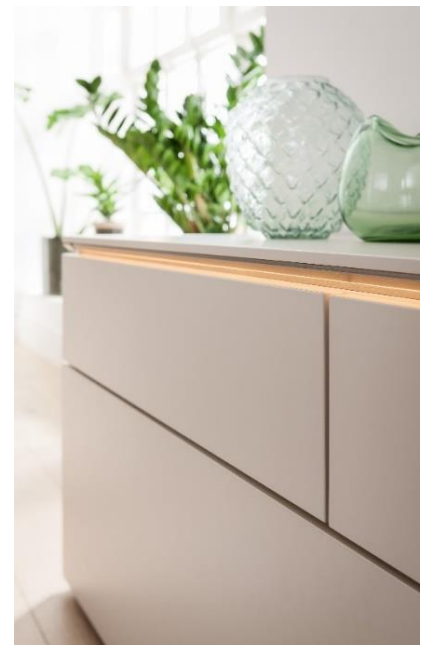

Die MERANO Serie besteht aus Low-, Side- und Highboards, Hängeelementen und -vitrinen sowie Wandboards und einer Vielzahl von Anbau- und Zwischenbauelementen. Alle Möbel des attraktiven Programms lassen sich individuell miteinander kombinieren und schaffen so immer neue, einzigartige Wohnwelten. Ein besonderes Plus: Neben dem bestehenden Variantenreichtum lassen sich auch Sonderanfertigungen aller Art umsetzen. Der Kreativität und Selbstbestimmung in den eigenen vier Wänden sind damit keine Grenzen gesetzt.

MERANO führt alle Sinne in Versuchung: Das minimalistische, kubische Design passt sich jeder Umgebung an und integriert spielerisch TV- und Audioelemente. Türen und Schubkästen reagieren schon auf sanfte Berührungen. Für ein stimmungsvolles Ambiente sorgen die eleganten LED-Lichtbänder, die ganz nach persönlicher Vorliebe per Smartphone oder Tablet in ihrer Helligkeit und Lichtfarbe gesteuert werden können.

Ein wahres Fest für die Sinne: Die aufregende Mischung aus glänzenden Lackoberflächen in den Trendfarben Weiß, Sahara, Braun, Titangrau, Anthrazit und Platingrau sowie natürlichen Echtholzoberflächen. Neben diesem Trend zur Natürlichkeit hat MERANO auch für stilbewusste Einrichtungen, die nach mehr Farbe verlangen, passende Lösungen parat. Fronten und Korpusse in Safranrot, Schilfgrün, Purpurviolett, Eisblau und Bergamogelb machen aus jedem Sideboard ein stylisches It-Piece.