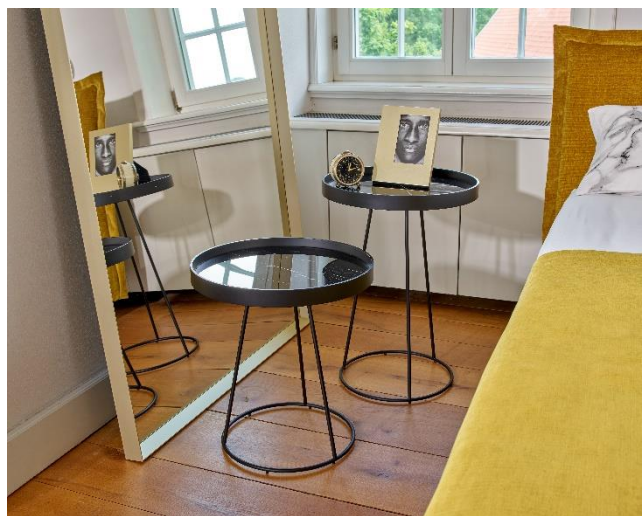

Stilvoller Eintritt

Schon im Entree die richtigen Akzente zu setzen, gelingt mit dem praktischen Dielenprogramm VAMOS von WK WOHNEN. Der filigrane Metallrahmen des Wandregals bietet Platz zum Aufhängen von Jacken, Mänteln und Schals und zieht sich als prägendes Designmerkmal durch die gesamte Kollektion. Bänke mit Stauraumfach, Schuhregale, Schlüsselkästen, Highboards und Konsolentische ergänzen das Sortiment und sind dank differenzierter Rasterplanung in verschiedenen Maßvarianten verfügbar. Was nicht fehlen darf: Ein freihängender Spiegel oder praktischer Schrank mit Spiegelfront sorgt für mehr Licht und erweitert optisch den Raum.

Glänzende Ansichten

Doch nicht nur im Eingangsbereich spielen Spiegel eine wichtige Rolle. Neben Bad und Schlafzimmer werden nun auch die restlichen Räume im Haus nach und nach von den dekorativen Wandobjekten erobert. Zeitlos mit ihren schnörkellosen Rahmen bilden die Spiegel der Kollektion PIUBELLA eine perfekte Ergänzung zur modernen Inneneinrichtung und verleihen dem Raum mehr Weite und Glanz.

Tradition trifft Moderne

Der Sekretär ist als Beimöbel ein traditionsreiches Urgestein und wird doch immer wieder neu interpretiert. Flexibler Arbeitsplatz, schmales Flurmöbel oder stilvoller Schminktisch – das Modell INTONO von WK WOHNEN ist in zwei Tiefen erhältlich und fügt sich so gleichermaßen schlicht und platzsparend in jedes Wohnumfeld ein. Neben den individuellen Gestaltungsmöglichkeiten in Holz oder Lack überzeugt der Sekretär vor allem in praktischer Hinsicht: Innen verlaufende Kabelkanäle und integrierte USB-Anschlüsse ermöglichen ein bequemes Laden des Handys oder Laptops.