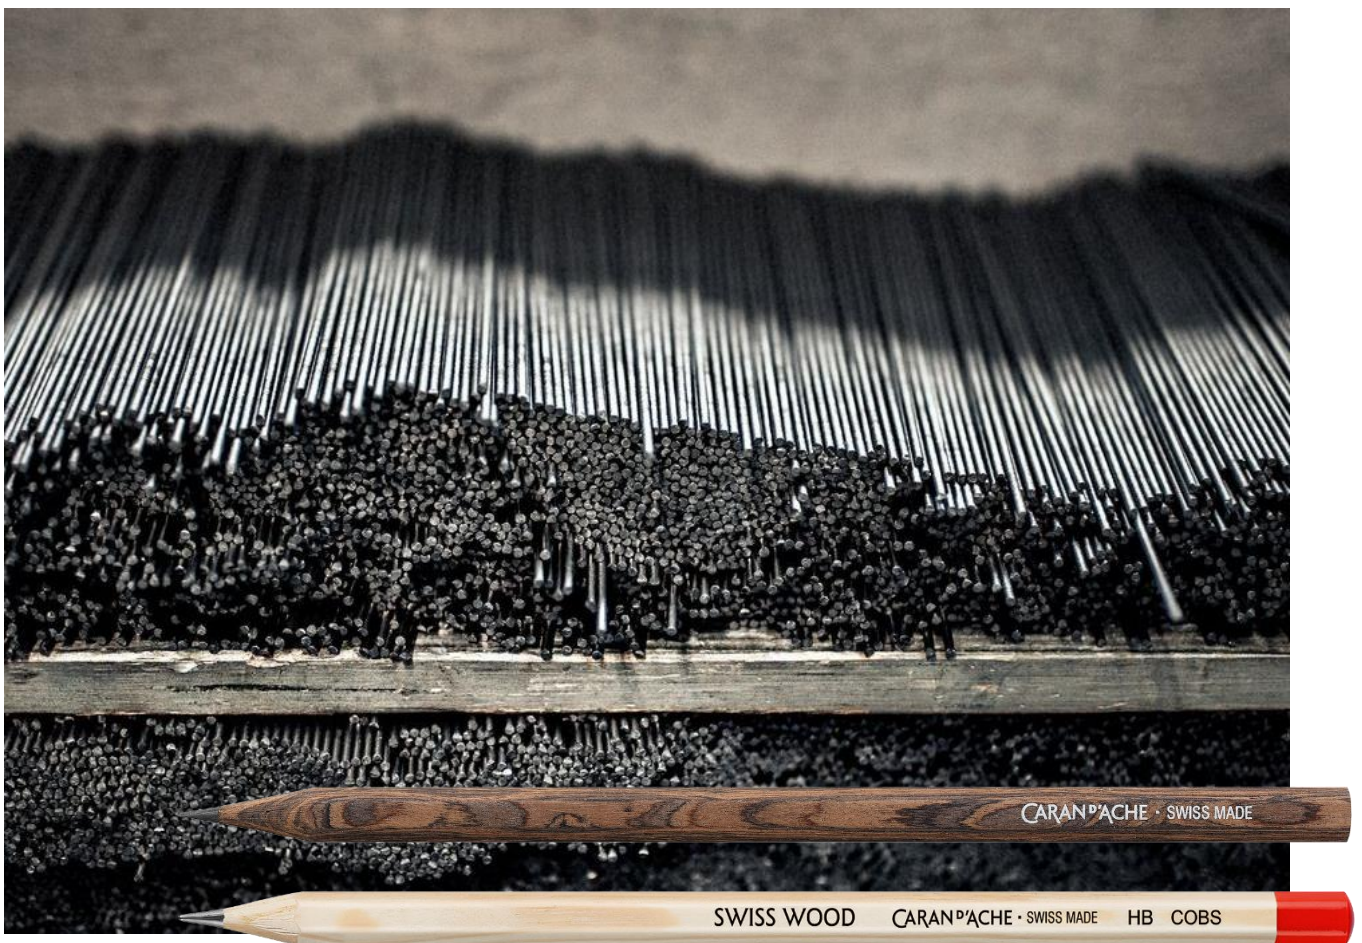

## Caran d'Ache und Graphit: Eine jahrzehntelange Verbindung

Bereits seit über 100 Jahren steht Caran d'Ache mit Liebe zum Detail im Dienst des Schreibens und Zeichnens: In den Genfer Werkstätten entstehen einzigartige Qualitätsprodukte – so auch schon 1915 als die ersten Graphitstifte entwickelt wurden.

Graphit ist ein schreibendes Mineral, dessen alltäglichste und bekannteste Verwendung die Nutzung als Bleistiftmine ist. Bereits seit dem 16. Jahrhundert wird es in Schreibwerkzeugen genutzt – eine Tradition, die auch mit Caran d'Ache zu verbinden ist. Als Bleistift-Fabrik gegründet, erinnert das Maison bis heute mit seinem Markennamen an das besondere Material. Von dem türkischen Wort *kara tash* herzuleiten, bedeutet Caran d'Ache *schwarzer Stein*, Graphit. Als ein Paradebeispiel echter Swiss Made-Qualität und Experte auf dem Gebiet, verarbeitet das Unternehmen Graphitstifte in vielfältigster Form und in künstlerischem Arrangement.

Der Kern von Graphitstiften – die Mine – wird bei Caran d'Ache in eine Hülle aus hochwertigen Holzarten eingebettet: Von exquisitem kanadischen Zedernholz bis hin zu Schweizer Hölzern in Zusammenarbeit mit lokalen Experten – alles FSC-zertifiziert. Swiss Made ist daher weit mehr als nur ein Label. Sämtliche Produkte