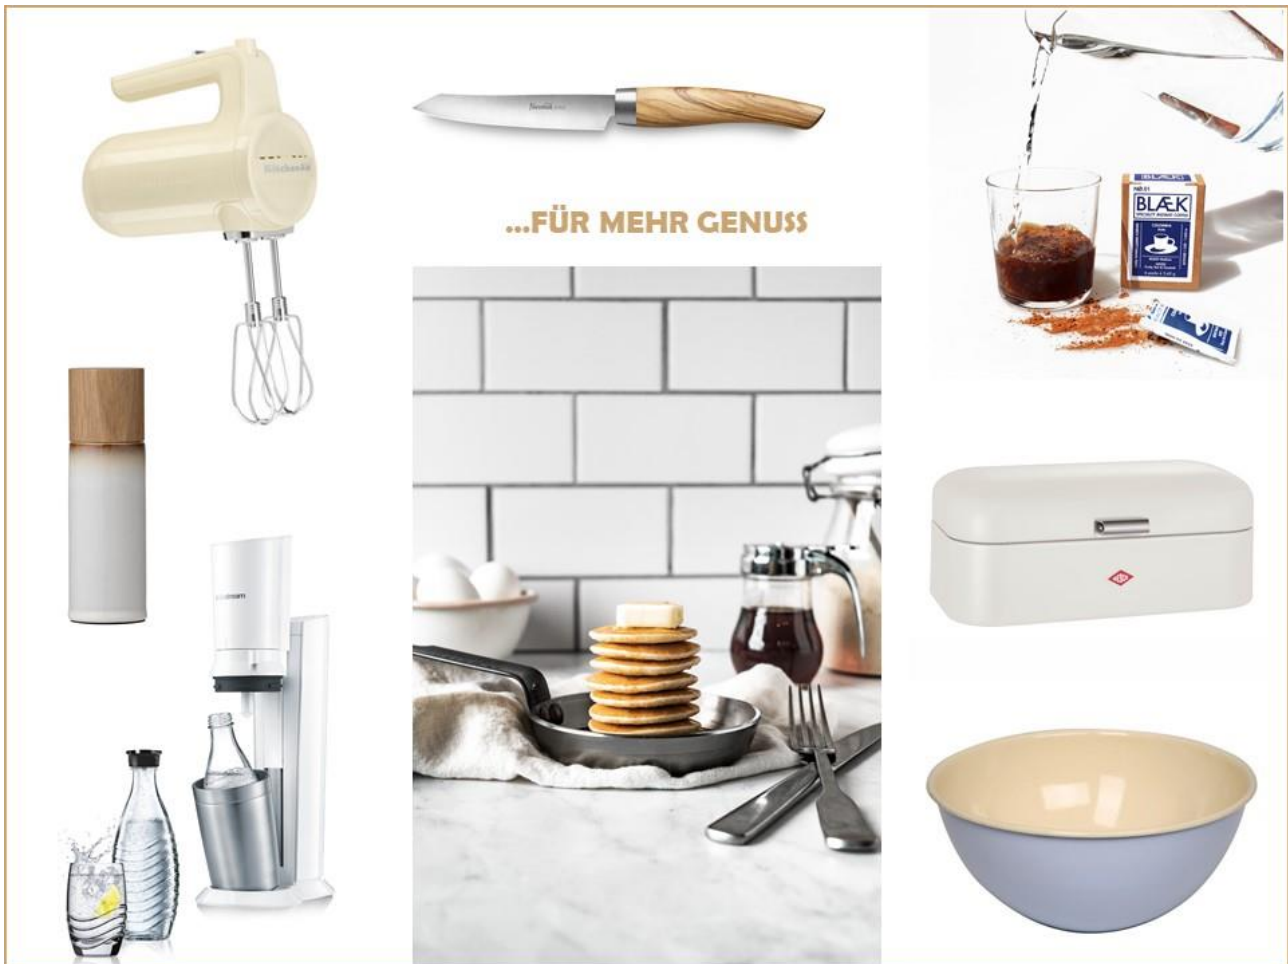

NEW COCOONING ZU HAUSE SICH DIE ZEIT NEHMEN...

... FÜR EIN GEMÜTLICHES AMBIENTE

Produktinfos:

Musterring: Boxspringbett Vidana, steingrau, Liegefläche 180 x 200 cm, 3.699,00 €; LED-Outdoor-Tischleuchte LUNA, ca. ø 11 cm, 119,00 €

Lambert: Windlicht Luna, in zwei Farben erhältlich, H 54 cm, D 27 cm, 219,00 €

Produktinfos:

KitchenAid: CORDLESS Handrührgerät, Creme, 149,00 €

Nesmuk: SOUL Officemesser 90, Olivenholz, 330,00 €

BLÆK Specialty Instant Coffee: Box mit 6 Sachets à 3,45 g, 6,95 €

One Kitchen: BITZ Salzmühle Cream, Steingut/Eichenholz, 39,95 €

de Buyer: Mineral B Element Blini-Pfanne, Eisen, Ø 12 cm, 16,50 €

WESCO: Grandy, Sand matt, 82,30 €

SodaStream: Wassersprudler Crystal 2.0, Weiß, 159,90 €