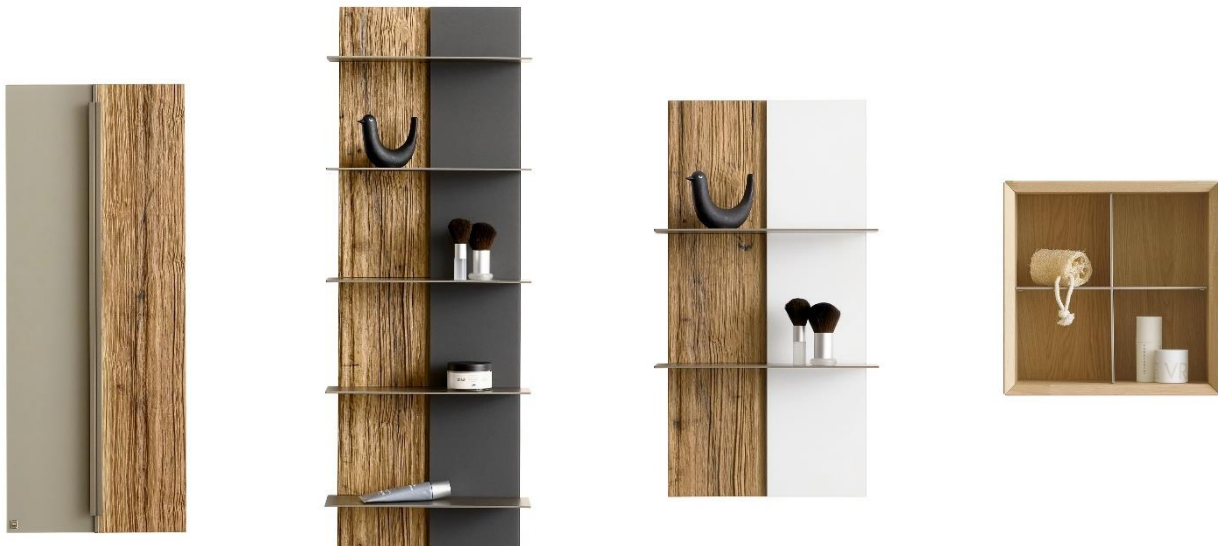

Hänge-Beimöbel:

In verschiedenen Größen erhältlich, Tür in Wildeiche gebürstet, wahlweise mit Absetzung in Spaltholz aus Altholz-Eiche, lackiert oder in Colorglas (graphit, titan oder weiß) mit Absetzung, B 38,4, H 76,8 – 172,8, T 33,1 cm

Hängepaneele:

In zwei Größen erhältlich, mit Metallböden, Wildeiche gebürstet mit Absetzung in Spaltholz aus Altholz-Eiche, lackiert oder in Colorglas (graphit, titan oder weiß), B 38,4, H 76,8/ 115,2, T 17,8 cm

Hängeregale:

Mit zwei oder vier Fächern erhältlich, B 38,4, H 38,4, T 33,1 cm

Preisinformationen auf Anfrage

Musterring International Josef Höner GmbH & Co. KG

Die Möbelmarke Musterring ist ein familiengeführtes Unternehmen, das seit 1938 für individuelle Wohn- und Komfortlösungen steht. Mit diesen jahrelangen Erfahrungen sieht sich Musterring als Partner, der seinen Kunden mit vielfältigem Wissen in Einrichtungsfragen beratend zur Seite steht und stets den Zeitgeist an- und vor allem aufnimmt. Die Stilrichtungen der breit angelegten Kollektion reichen von klassisch bis betont modern. Zum Sortiment gehören Produkte, die alle Räume des Zuhauses schöner machen: von der Küche über das Speise-, Wohn- und Schlafzimmer bis hin zum Bad. Möbel für den Außenbereich, Leuchten und Accessoires runden das Portfolio ab. Musterring bietet neueste technische Funktionen für mehr Komfort und individuelle Möbelkonfigurationen, angepasst an die unterschiedlichsten Bedürfnisse einer breiten Zielgruppe, die sich durch einen gemeinsamen Nenner auszeichnet: dem Wunsch nach Qualität.

www.musterring.com