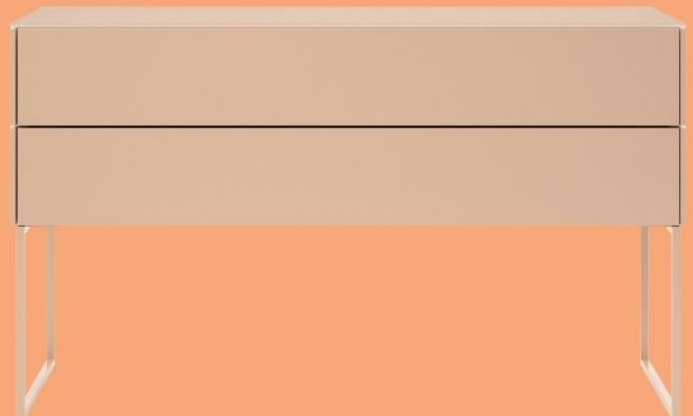

BLUME

public relations

PANTONE 2024

PEACH FUZZ

PEACH FUZZ

Endlich ist es wieder soweit - die neue Pantone Farbe zeigt uns was im nächsten Jahr gefragt ist! 2024 begeistert uns die Nuance Peach Fuzz und überzeugt mit ihrer fruchtigen Frische. Hier unsere Lieblinge im Farbspektrum des angesagten Tons.

01

02

03

05

04

06

07

08

09

10

11

12

13

14

PRODUKTE UND PREISE

01. Quooker: Flex Kupfer Rosé. Ab 1.790,00 € **02. Lambert:** Glas Korfu in Zartrosa, 10,90 € **03. set one by Musterring:** Sessel SO 1450, 899,00 € **04. Lambert:** Teelichthalter Rankaku in Melone/ Gold, 39,90 € **05. Musterring:** Kissen Shape, ca. 38 x 58 cm, 39,95 € **06. Lambert:** Duftkerzen Emanuelle, verschiedene Düfte, 49,00 € **07. WK WOHNEN:** Sideboard in Lack Puder, 2.083,00 € **08. Lambert:** Teelichthalter Hosu in Melone, in zwei Größen erhältlich, ab 14,90 € **09. Lambert:** Kissen Vilnius in Magnolie, ab 49,00 € **10. Lambert:** Laterne Helen in Rost, 169,00 € **11. Lambert:** Windlicht Oudare in Strelitzie, ab 10,90 € **12. Lambert:** Vasen Perugino in Kupfer 127,00 € und Curry 96,00 € **13. Musterring:** Bettwäsche Grid in Blush, in verschiedenen Maßen erhältlich, ab 69,95 € **14. Musterring:** Sofa MR 4530, ab 1.098,00 €