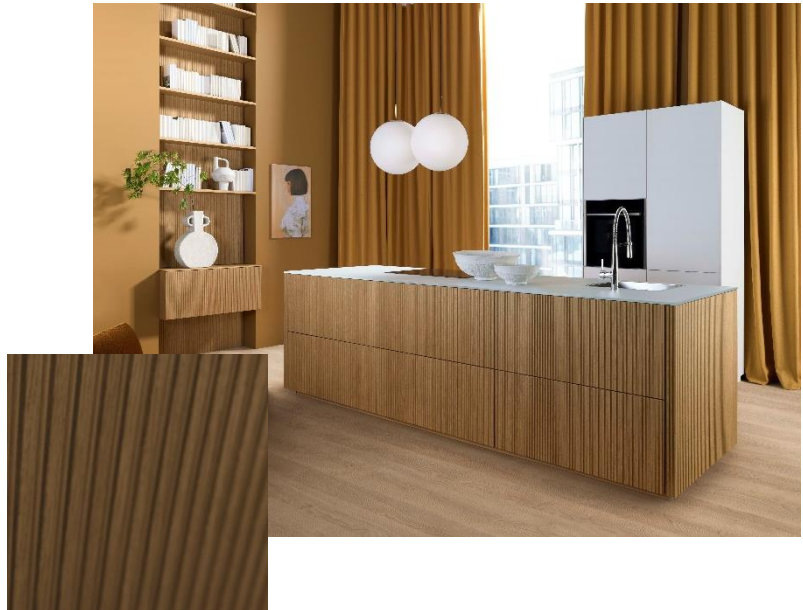

### **PORTLAND – Echtzement**

Wie aus einem Guss wirkt die Kücheninsel mit der Front PORTLAND (PG 6) aus Echtzement. Kombiniert mit Schrankelementen in der Echtholzfront TAVOLA (PG 6) bekommt die Küche einen rustikalen und gleichzeitig einladenden Look. Da die Zementoberfläche von Hand aufgetragen wird, ist jede Front ein Unikat mit einmaliger Haptik. Die schmalen schwarzen Griffe setzen das cleane Design fort und betonen die besondere Oberflächenstruktur.

### **LUCCA – Beton-Reproduktion**

Mit der Front LUCCA (PG 1) bietet Nolte Küchen eine authentische Beton-Reproduktion aus Melaminharz an. Die unregelmäßigen Farbverläufe und die eingeschlossenen Löcher erzeugen einen täuschend echten Look und auch haptisch ist die Oberfläche kaum vom Originalwerkstoff zu unterscheiden.

Aufgelockert wird die dunkel gehaltene Küche durch eine Arbeitsplatte sowie Regalelemente in Kernbuchen-Dekor.

Holz ist nach wie vor ein beliebtes Material in der Küche, denn es sorgt für eine natürliche, warme Atmosphäre. Besonders im Trend liegen gerillte Strukturen, die zusätzlich noch eine besondere Oberflächenstruktur mit sich bringen.

### **neoLODGE – Echtholz furnier**

In dieser minimalistischen Planung ohne Oberschränke bildet die Kücheninsel mit der Front **neoLODGE** (PG 7) den Mittelpunkt. Die vertikalen Rillen, die in das Echtholz furnier aus Eiche eingefräst werden, sorgen für einen cleanen, geradlinigen Look und eine einzigartige Haptik. Abgerundet wird die elegante Planung durch eine Arbeitsplatte und Schrankelemente in GLAS TEC SATIN (PG 7).