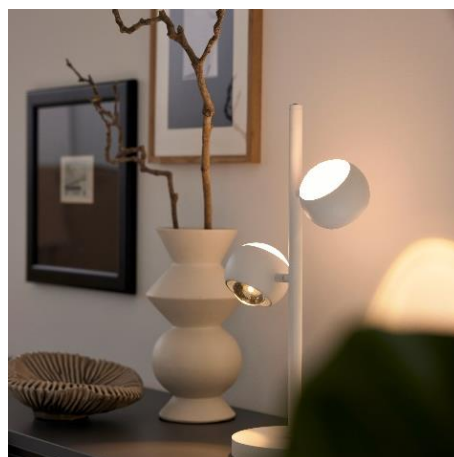

Stehleuchte LOOP, Metall in Schwarz matt/Gold, LED, stufenlos dimmbar, Lichtfarbe stufenlos einstellbar inkl. Fernbedienung, ca. Ø 60, H 200, T 180 cm, 449 €

Bodenleuchte LOOP, Metall in Weiß matt/Silber oder Schwarz matt/Gold, LED, stufenlos dimmbar, Lichtfarbe stufenlos einstellbar inkl. Fernbedienung, ca. Ø 45, B 10, H 46 cm, 189 €
ca. Ø 75, B 10, H 76 cm, 279 €

Die Serie LOOP lenkt den Blick auf die Kontur des klassischen Kreises und macht diesen zum Star in jedem Raum. Ob als Stehleuchte in mattem Schwarz und mit warm leuchtendem Goldton oder in mattem Weiß mit coolem Silber – die exklusiven Lichtobjekte werten unterschiedlichste Räume in punkto Zeitgeist und Wohlfühllicht sofort auf. Insbesondere die außergewöhnliche Gestaltung der Bodenleuchte spannt den Bogen zu Lichtinstallationen und kunstvollen Wohnsettings. In ihr steckt alles, was man für eine individuelle Beleuchtung mit Designkompetenz braucht: Weniger ist auch hier wieder ganz klar mehr.

Tischleuchten sind leicht integrierbare Deko-Objekte und verleihen unseren Räumen automatisch eine stimmungsvolle Atmosphäre: als dezente Lichtquelle auf der Kommode, statt Kerzen auf dem Esstisch oder als Leseleuchte beim Nachttisch. Stufenlos dimmbar, lassen sie sich an jede Stimmung anpassen.

Tischleuchte CANNON, Metall in Weiß matt oder Schwarz matt, LED, Up and down-Beleuchtung, stufenlos einstellbar mit Sensordimmer, Lichtfarbe stufenlos dimmbar, ca. B 27, H 50, T 16 cm, 149 €

Unser Esszimmer ist meist das Herzstück, an dem wir mit Familie und Freunden zusammenkommen. Je nach Anlass braucht es hier eine unterschiedlich helle oder atmosphärische Beleuchtung. Die stufenlos dimmbaren Pendelleuchten von Musterring lassen sich durch ihre Fernbedienung ganz nach Bedarf einstellen – für das romantische Dinner zu zweit, den Spieleabend mit der Familie oder den geselligen Pasta-Abend mit Freunden.