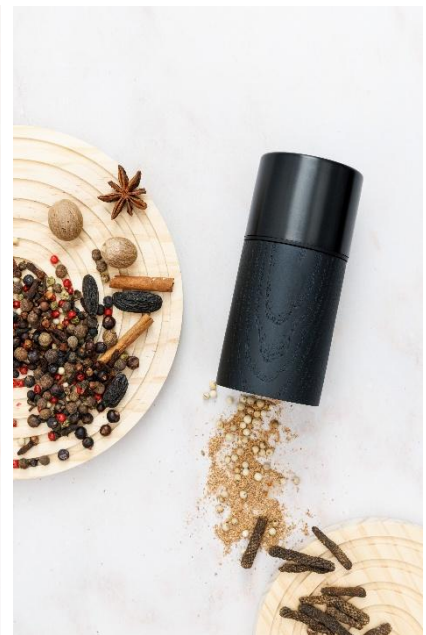

Die Gewürzmühle zählt zu den meistverkauften Produkten der Marke. Bereits die ursprüngliche Version wurde 2018 mit dem renommierten Red Dot Award ausgezeichnet – eine Anerkennung für ihr ausdrucksstarkes Design ebenso wie für ihre herausragende Funktionalität. 2025 folgte eine farbige Edition in acht Nuancen, abgestimmt auf die ikonische Zester-Farbpalette von Microplane. Mit der Einführung der Style Line im Jahr 2026 wird die Gewürzmühle nun um drei edle Holzvarianten erweitert: Walnuss, Esche und schwarzes Holz, und ist damit weitaus mehr als nur ein

Küchenwerkzeug. Sie ist eine Hommage an intensiven Geschmack und zeitlose Ästhetik. Durch die warmen, dunklen Farbtöne in klassisch, modern und all black, in Kombination mit dem edlen Edelstahl-Drehknopf wird der funktionale Küchenhelfer zu einem Designobjekt in der modernen Küche und auf dem Tisch und eignet sich ganz nebenbei auch als stilvolles Geschenk.

# Microplane

Das Herzstück der Gewürzmühle bildet die ultrascharfe, photo-geätzte Microplane-Edelstahlklinge, gefertigt in den USA. Sie reibt die Gewürze präzise, statt sie zu zerquetschen, und bewältigt selbst harte Zutaten mühelos – von Muskatnuss bis hin zu langem Pfeffer. So entfalten die Gewürze ihr volles Aromapotenzial stets frisch und intensiv und verfeinern herzhaftes Gerichte wie Kartoffelgratin, Quiches oder Soßen ebenso Desserts wie Schokoladenmousse oder Apfelkuchen.

Die Gewürzmühle besteht aus drei durchdacht gestalteten Komponenten: dem Holzkörper, in den ganze Gewürze wie Tonkabohnen oder Zimtstangen eingesetzt werden, dem Antriebsrohr mit Edelstahlkopf, das die Mühle mit einer einfachen Handgelenkbewegung aktiviert, sowie dem abschraubbaren Kopf mit integriertem Fach zur Aufbewahrung loser Gewürze – so sind sie jederzeit griffbereit. Bei Nichtgebrauch schützt eine weiche Abdeckkappe die Klinge und verhindert, dass Rückstände auf Tisch oder Arbeitsfläche gelangen.