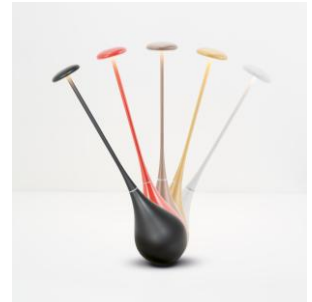

Spielerisches Licht mit Bewegung: Die kabellose Tischleuchte **Dondolina** bringt eine verspielte, moderne Note in jeden Raum. Ihre schlanke Form endet in einer halbkugelförmigen Basis, die der Leuchte eine sanfte Kippbewegung erlaubt – und sie immer wieder in ihre aufrechte Position zurückführt. Erhältlich in fünf Farben, von mattem Weiß bis Rot oder Gold, verbindet Dondolina Funktionalität mit einer lebendigen, charakterstarken Gestaltung. Die Leuchte, designt von Pio & Tito Toso, wurde kürzlich mit dem iF DESIGN AWARD 2026 ausgezeichnet.

Leuchte Dondolina, Höhe 37,6 cm, 170,80 €