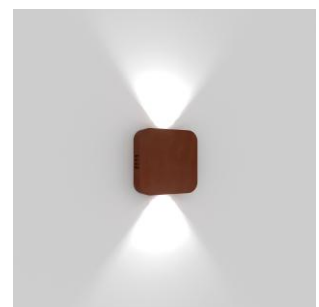

Perpetua erinnert an einen klassischen Kerzenleuchter – übersetzt in eine minimalistische, zeitlose Form. Die Leuchte zeichnet sich durch ihr innovatives austauschbares Energiesystem aus, denn der Akku ist in der „Kerze“ verbaut, die magnetisch am Leuchter befestigt ist. Sie kann zum Laden einfach abgenommen und durch eine bereits geladene Kerze ersetzt werden. So lässt sich Perpetua jederzeit nutzen, ganz ohne Ladepausen. Der „Docht“ der Kerze dient als Bedienelement zum Ein- und Ausschalten der Leuchte sowie zum Einstellen von Helligkeit und Lichttemperatur.

Leuchten Perpetua, in fünf Varianten erhältlich, ab 119,00 €

Die Wandleuchte **Roller** steht für minimalistisches Design mit eindrucksvoller Wirkung. Ihre reduzierte, architektonische Form fügt sich harmonisch in unterschiedlichste Umgebungen ein und setzt gezielte Akzente. Egal ob an der Fassade, im Eingangsbereich, auf der Terrasse oder im Flur: Roller schafft Licht und Atmosphäre zugleich. Die präzisen Laserschnitte im Aluminiumgehäuse erzeugen charakteristische Lichtstrahlen, die Wände effektiv inszenieren und spannende Licht- und Schattenspiele entstehen lassen.

Wandleuchte Roller: 119,00 €

Die kabellose Solarleuchte **Barbell** ist ideal für die Outdoor-Saison. Dank intelligenter Sensorik schaltet sich die Leuchte bei einsetzender Dämmerung automatisch ein und passt die Helligkeit der Umgebung sowie der erkannten Bewegung an. Ob manuell oder bequem per Fernbedienung – das Licht kann flexibel gesteuert, gedimmt und in der Farbtemperatur angepasst werden. So lässt sich für jeden Moment die passende Lichtatmosphäre schaffen: vom entspannten Abend unter freiem Himmel bis zur stilvollen Beleuchtung im Innenraum. Barbell ist in der Höhe verstellbar und kann optional mit einer Tischablage erweitert werden.